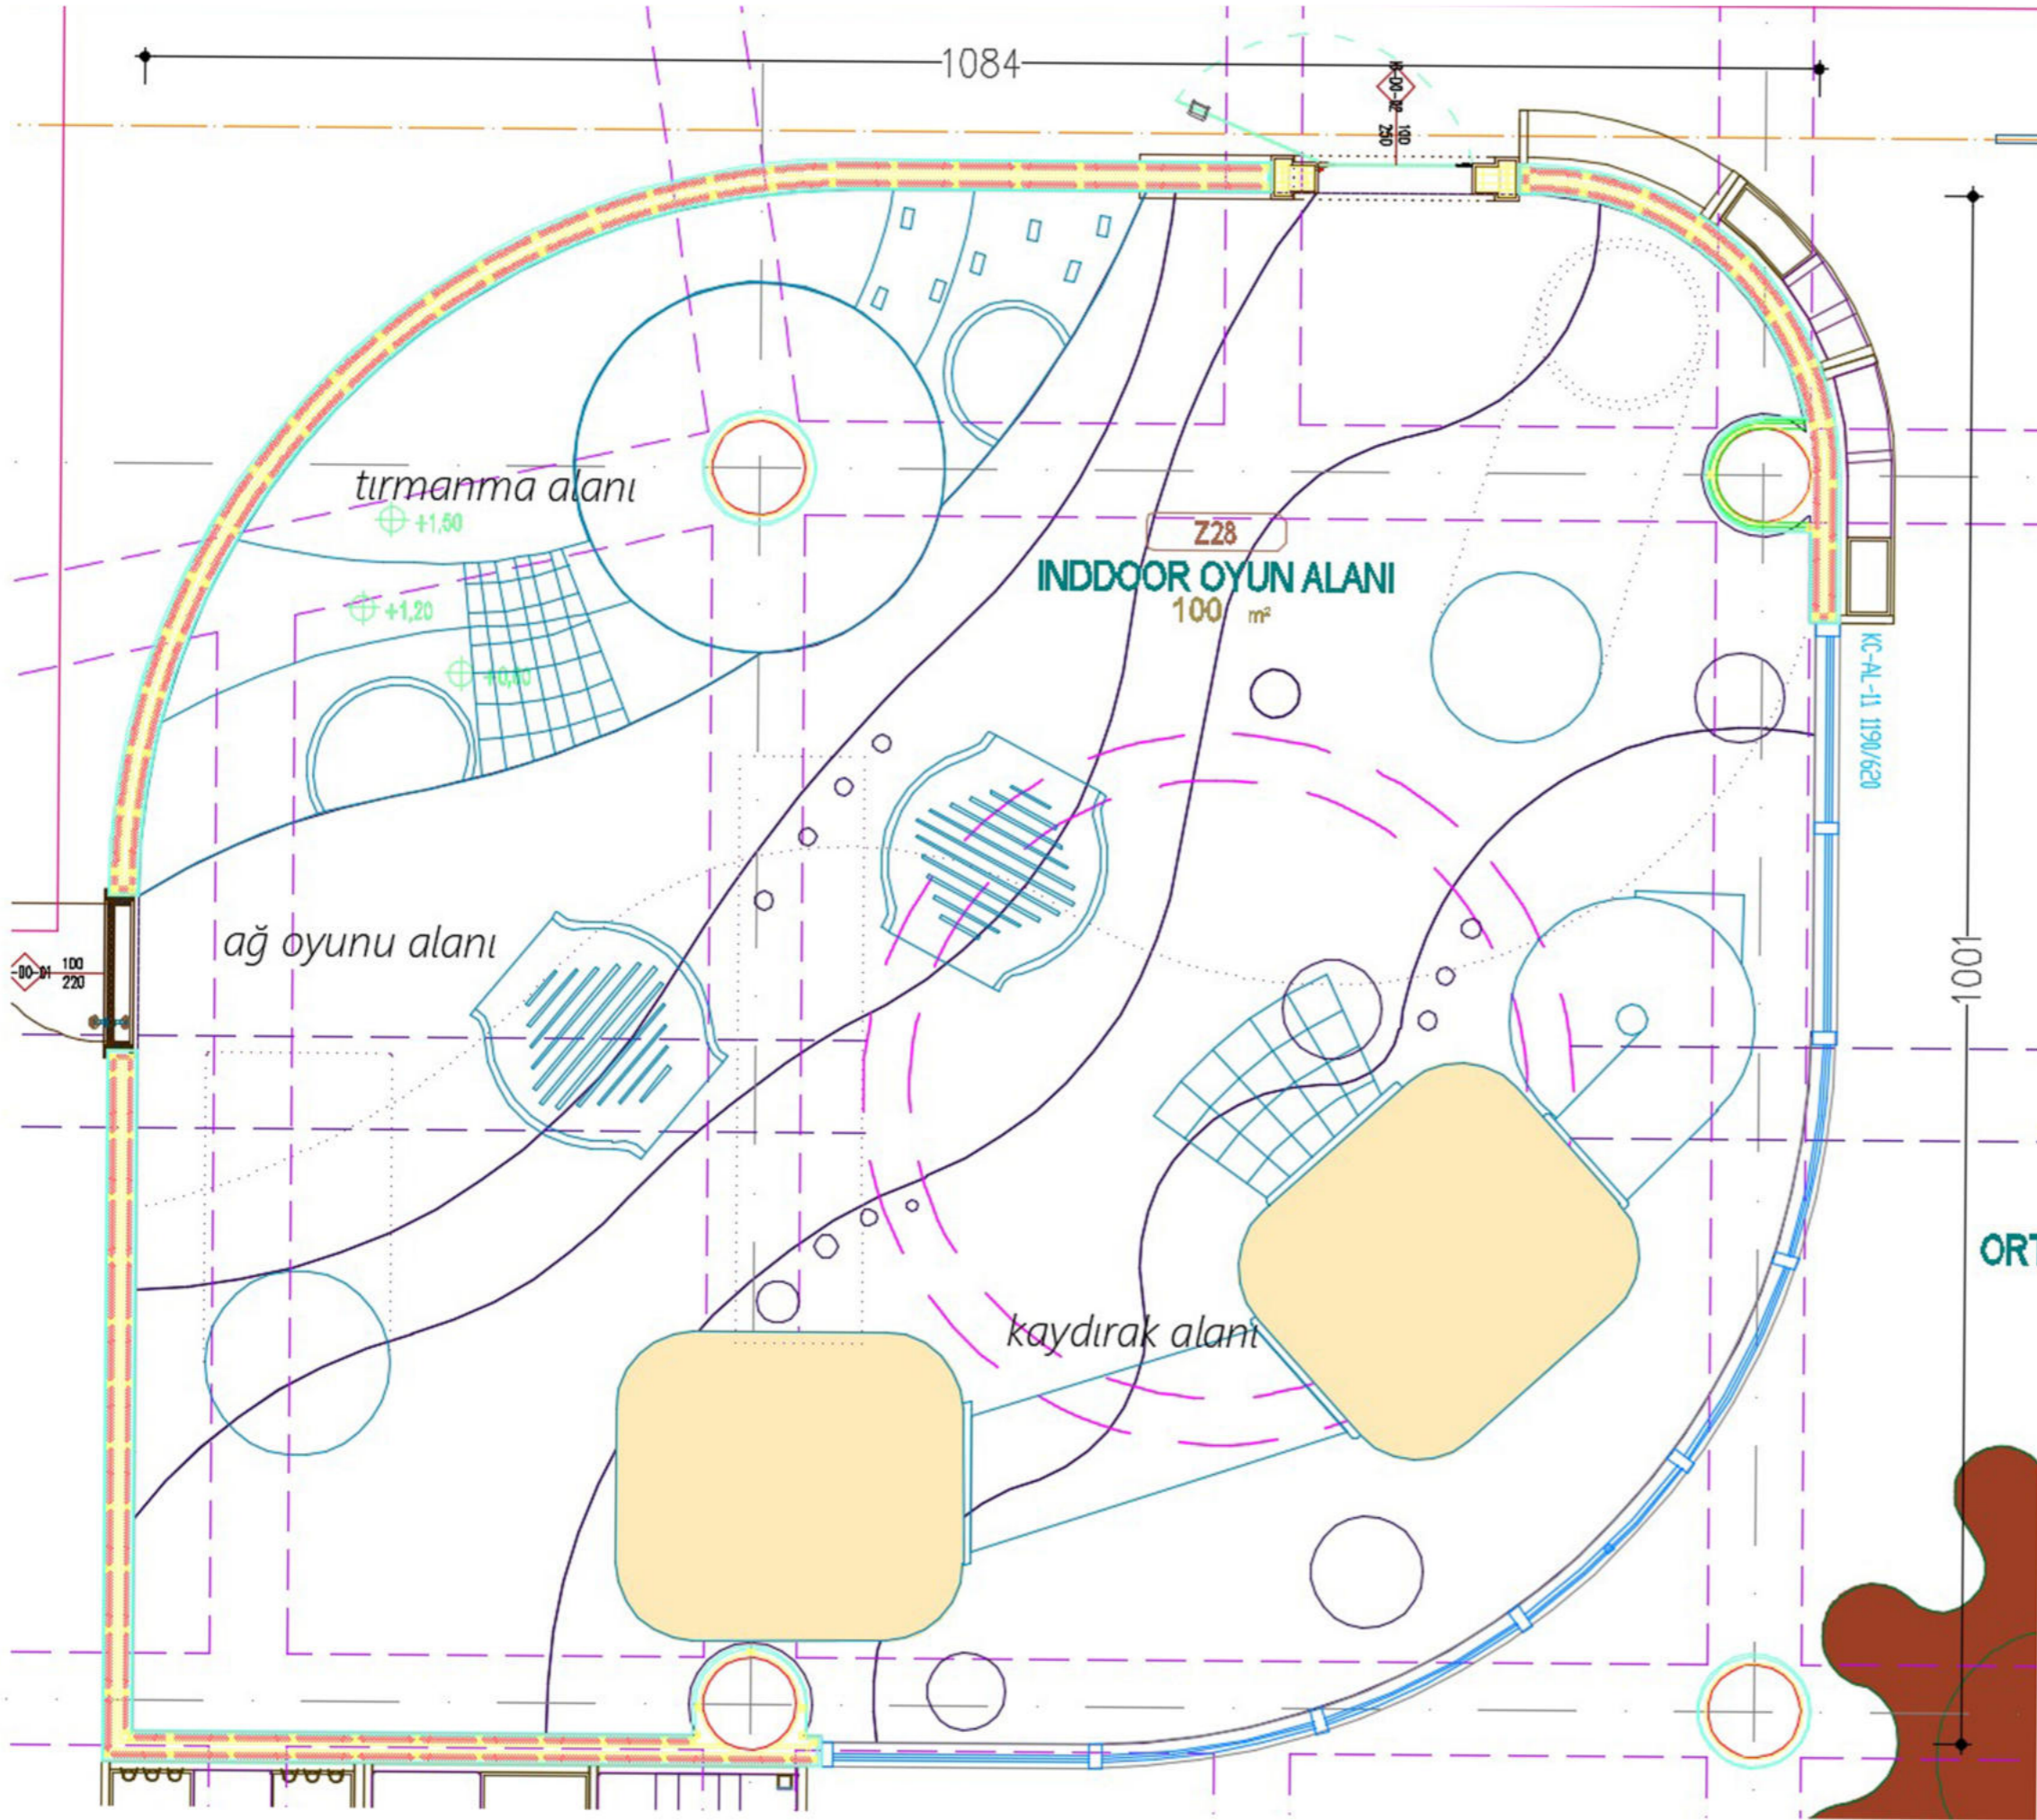

CRECHE

*Let's learn by playing*

INDOOR-OUTDOOR  
KONSEPT TASARIM  
KATALOG

2024 yılında mesleki tecrübelerini birleştiren RAIN SPOR ve GD OYUNCAK ortaklığı ile kurulan CRECHE firması; mimarlık, iç mimarlık ve inşaat mühendisliği, park bahçe ekipmanları çocuk kulübü tasarım uygulama alanlarında faaliyet göstermektedir. Şu ana kadar bir çok otel, konut, okul ve farklı proje tiplerinde yer almıştır. 2026 itibari ile creche markası adı altında tek çatı da bulunduğu çalışmaların bütününde daha üretken, aranır ve çağdaş bir çözüm ortağı olmayı hedeflemiştir.

# KIDS CLUB

- TIRMANMA ALANI
- AĞ OYUNU ALANI
- INDOOR OYUN ALANI
- KAYDIRAK ALANI