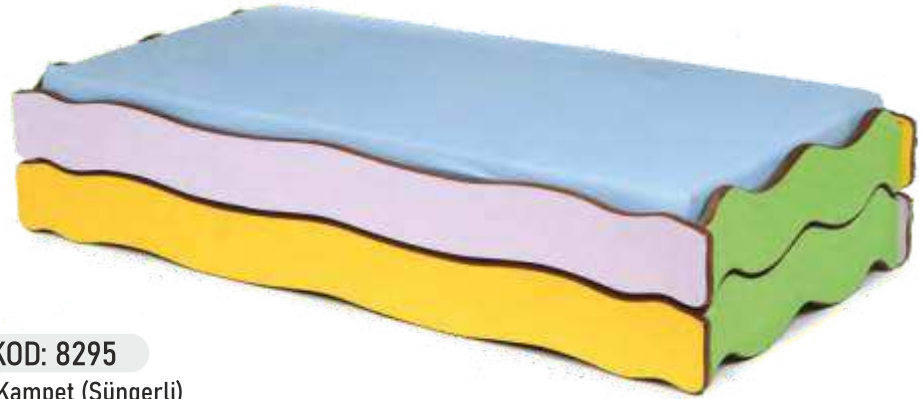

► KOD: 8295

Ahşap Kampet (Süngerli)
(60x120 cm)
WOODEN BED
(WITH SPONGE MATTRESS)