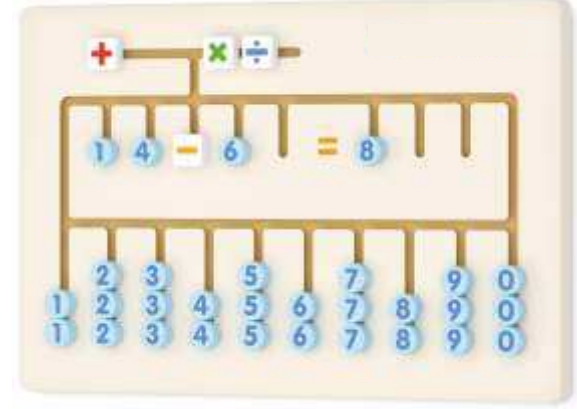

KOD: 4005

Zebra Figürlü Duvar Oyunu  
(36x55x3,5 cm)  
WALL TOY - ZEBRA

KOD: 3995

Zürafa Figürlü Duvar Oyunu  
(36x55x3,5 cm)  
WALL TOY - GIRAFFE

VICA TOYS  
www.vicatoys.com.tr

KOD: 3975

Duvara Monte Matematik Seti  
(45x30x3,5 cm)  
WALL TOY - LEARNING MATHS