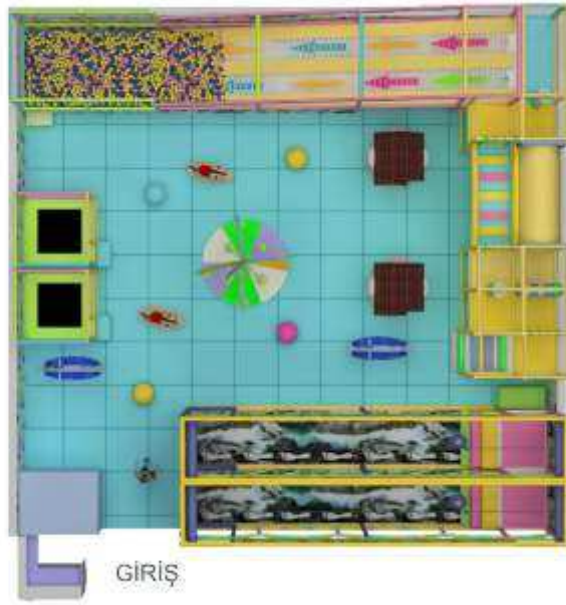

- ! Alanınıza uygun ölçülerde 3 Boyutlu çizim yapılarak, özel üretim yapılabilir.