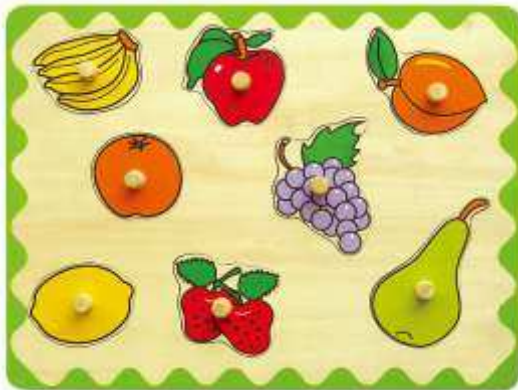

Ahşap puzzlelerin çıkan parçaları  
15 mm kalınlığa sahiptir.  
3 Boyutlu bir görünüme sahiptir.  
THICKNESS OF PUZZLE IS 15 MM AND HAS 3D WIEW.

KOD: 3565

Meyveler Puzzle  
FRUITS (PUZZLE)

KOD: 8665

Vahşi Hayvanlar (3D)  
3D WILD ANIMALS (PUZZLE)