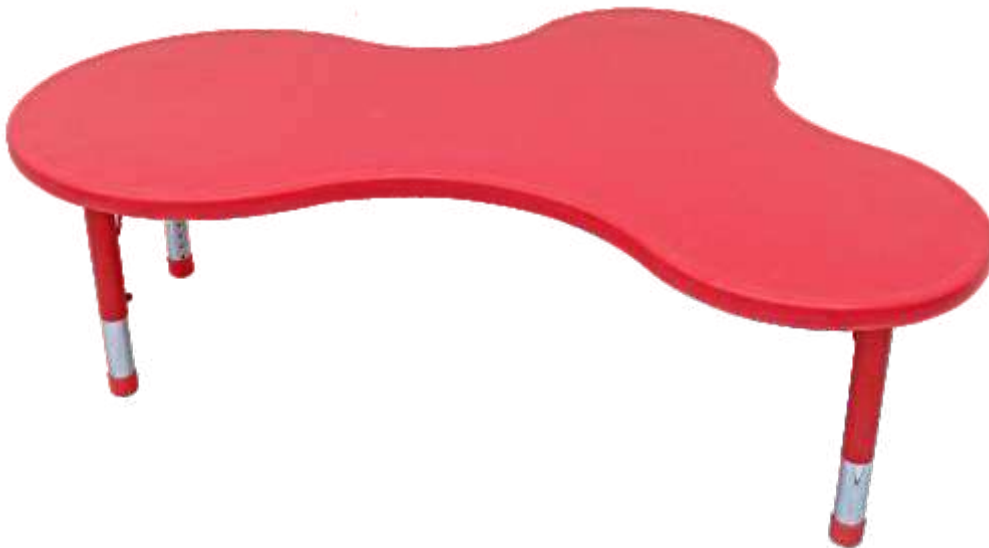

▶ KOD: 1250

Ada Plastik Masa
(118x155x50 cm)
ISLAND PLASTIC TABLE