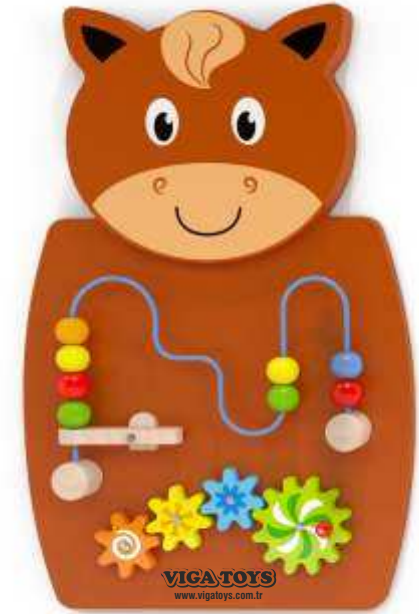

VICA TOYS  
www.vicatoys.com.tr

KOD: 3955

Kurbağa Figürlü Duvar Oyunu  
(36x55x4,5 cm)  
WALL TOY - FROG

VICA TOYS  
www.vicatoys.com.tr

KOD: 3930

İnek Figürlü Duvar Oyunu  
(36x55x3,5 cm)  
WALL TOY - COW