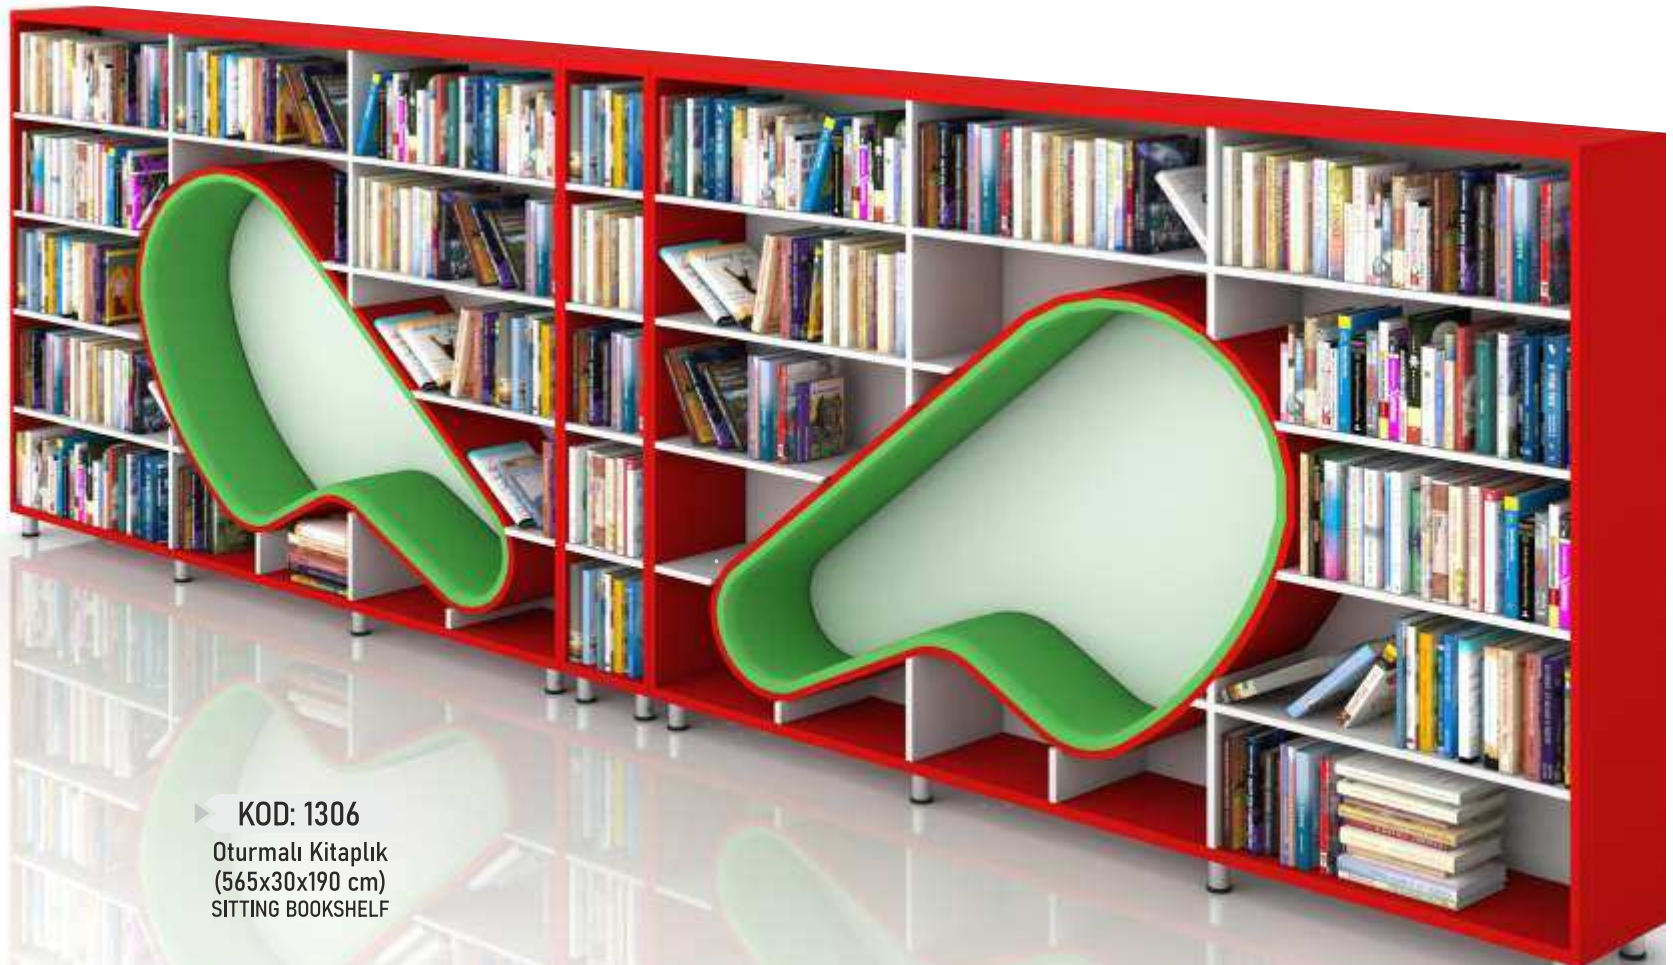

► KOD: 1306
Oturlu Kitaplık
(565x30x190 cm)
SITTING BOOKSHELF