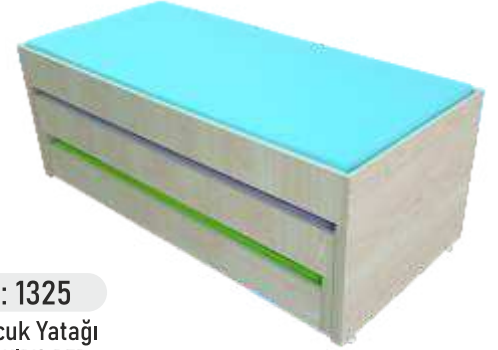

► **KOD: 1325**
3'lü Çocuk Yatağı
TRIBLE KID'S BED