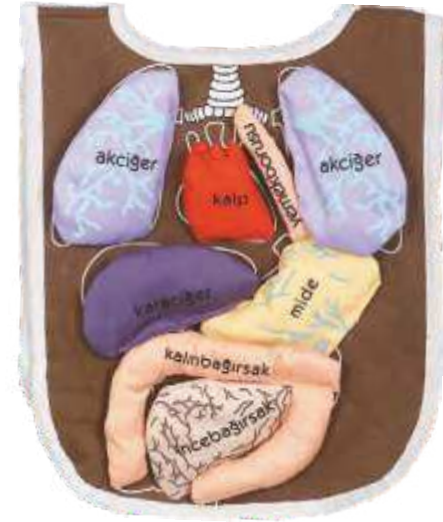

➤ KOD: 3290  
İnsan Vücudu (Büyük)  
(11 Parça 50 cm)  
HUMAN BODY (LARGE)

➤ KOD: 3310  
Mikroskop Seti  
(100x 200x 300x Büyütme)  
MICROSCOPE SET

KOD: 4430  
İskelet Modeli  
(50 cm)  
SKELETON MODEL

KOD: 4490  
Organ Önlüğü  
ORGAN APRON