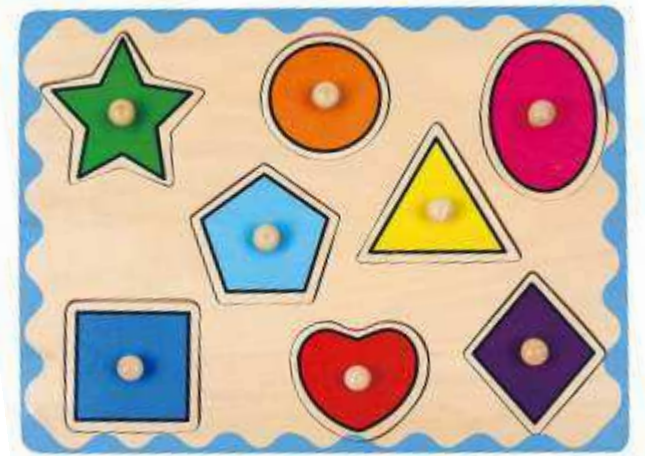

► KOD: 3555

Geometrik Şekiller Puzzle
GEOMETRIC SHAPES (PUZZLE)