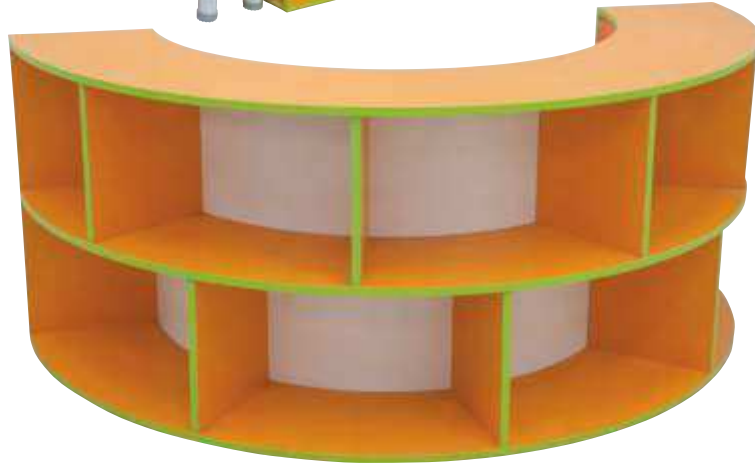

► KOD: 1422
Kağıt Dolabı
(90x50x100 cm)
PAPER CUPBOARD