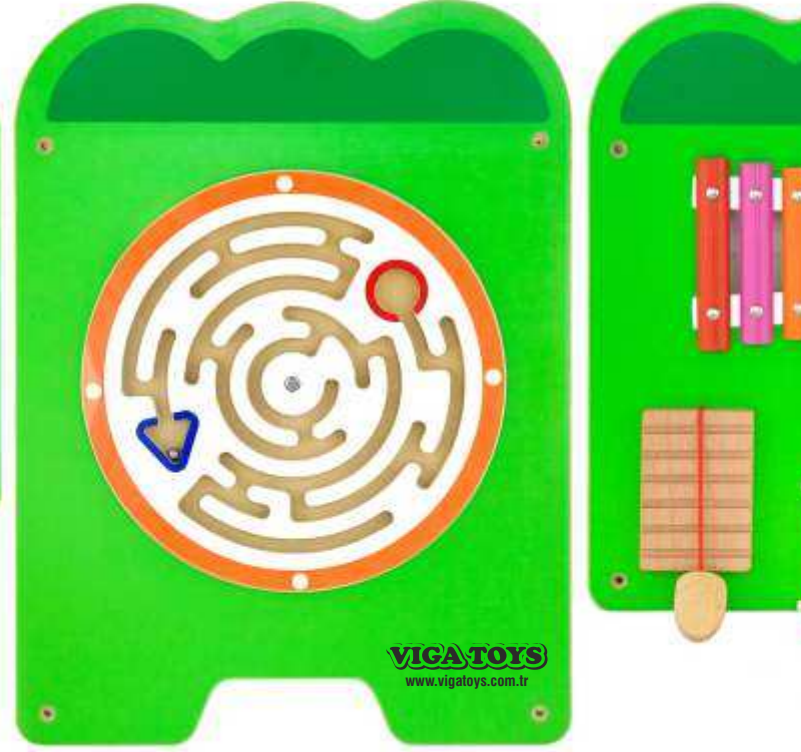

► KOD: 7000

Eğlenceli Timsah  
(8 Aktiviteli Duvar Oyunu)  
(187x61x6 cm)  
WALL GAME - CROCODILE

VIGA TOYS  
www.vigatoys.com.tr

187

► KOD: 3900

Timsah Figürlü Duvar Oyunu  
(91x32x6 cm)  
CROCODILE FIGURED WALL GAME