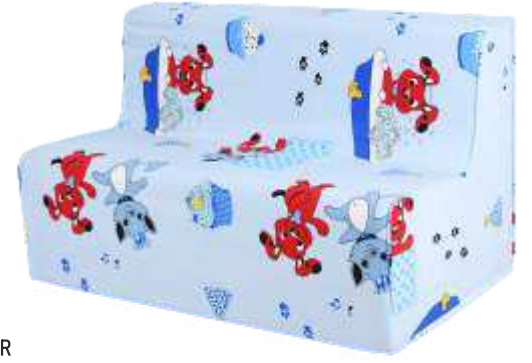

► KOD: 2350
İkili Koltuk
(Genişlik: 70 cm)
DOUBLE SEAT ARMCHAIR