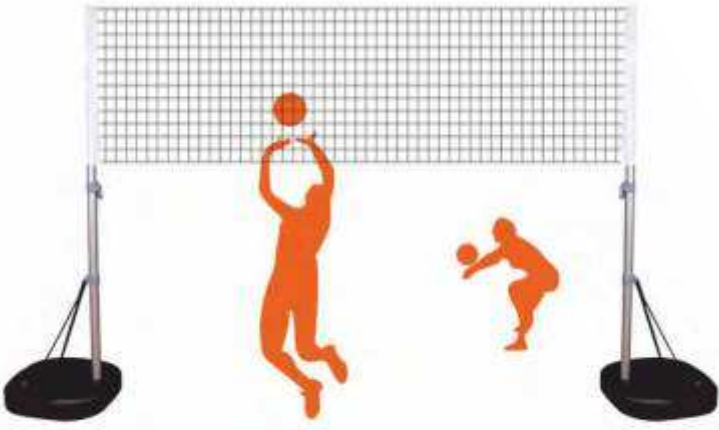

Çift Figürlü Ahşap Çit  
(105x70 cm)  
FLOWER FIGURED WOODEN FENCE

KOD: 8010

Oyun Alanı ve Çit  
(80x56 cm / 1 Parçası)  
PLAYGROUND AND FENCE

KOD: 4775

Ağaç Figürlü Ahşap Çit  
(105x70 cm / 1 Parçası)  
TREE FIGURED WOODEN FENCE