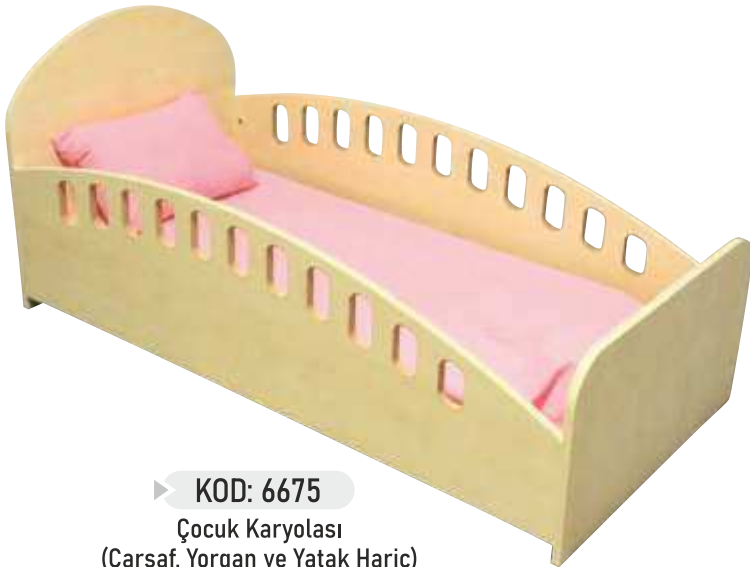

► KOD: 1835

Çift Yönlü Yazı Tahtası  
(Tahta Ölçüsü: 36x36 cm - Yükseklik: 114 cm)  
DOUBLE SIDED BLACKBOARD

► KOD: 8290

Sandıklı Oturak  
(90x60x50 cm)  
STOOL WITH CASE

► **KOD: 6670**  
Korkuluklu Çocuk Karyolası  
(Çarşaf, Yorgan ve Yatak Hariç)  
(120x60x60 cm)  
KID'S BEDSTEAD

► **KOD: 9932**  
Mouse Çocuk Karyolası  
(Çarşaf, Yorgan ve Yatak Hariç)  
(140x75x60 cm)  
MOUSE KID'S BEDSTEAD

► **KOD: 6671**  
Çocuk Yatağı  
(Sünger Yatak)  
(120x60x10 cm)  
BED'S FOR CHILDREN

► **KOD: 1325**  
3'lü Çocuk Yatağı  
TRIBLE KID'S BED