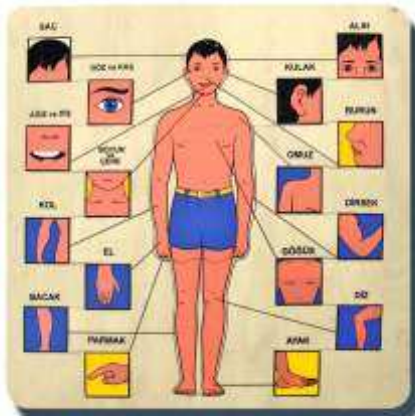

KOD: 5120

Parkımız (Kuplu)
(10 Parça) (33x33 cm)
OUR PARK (HANDLE)

KOD: 5115

Haberleşme Aletleri (Kuplu)
(9 Parça) (33x33 cm)
COMMUNICATION TOOLS (HANDLE)

KOD: 4010

Büyükten Küçüğe Sıralama
(Kuplu) (25 Parça) (33x33 cm)
ORDERING FROM LARGE TO SMALL (HANDLED)

KOD: 3980

Çiftlik (Kuplu)
(17 Parça) (33x33 cm)
FARM (HANDLE)

KOD: 5130

Evimiz (Kuplu)
(12 Parça) (33x33 cm)
OUR HOUSE (HANDLE)

KOD: 3970

Giyeceler (Kuplu)
(15 Parça) (33x33 cm)
CLOTHES (HANDLE)

KOD: 4030

Vücutumuzu Tanıyalım
(33x33 cm)
INTRODUCTION TO HUMAN BODY

KOD: 4015

Trafik İşaretleri
(33x33 cm)
TRAFFIC SIGN