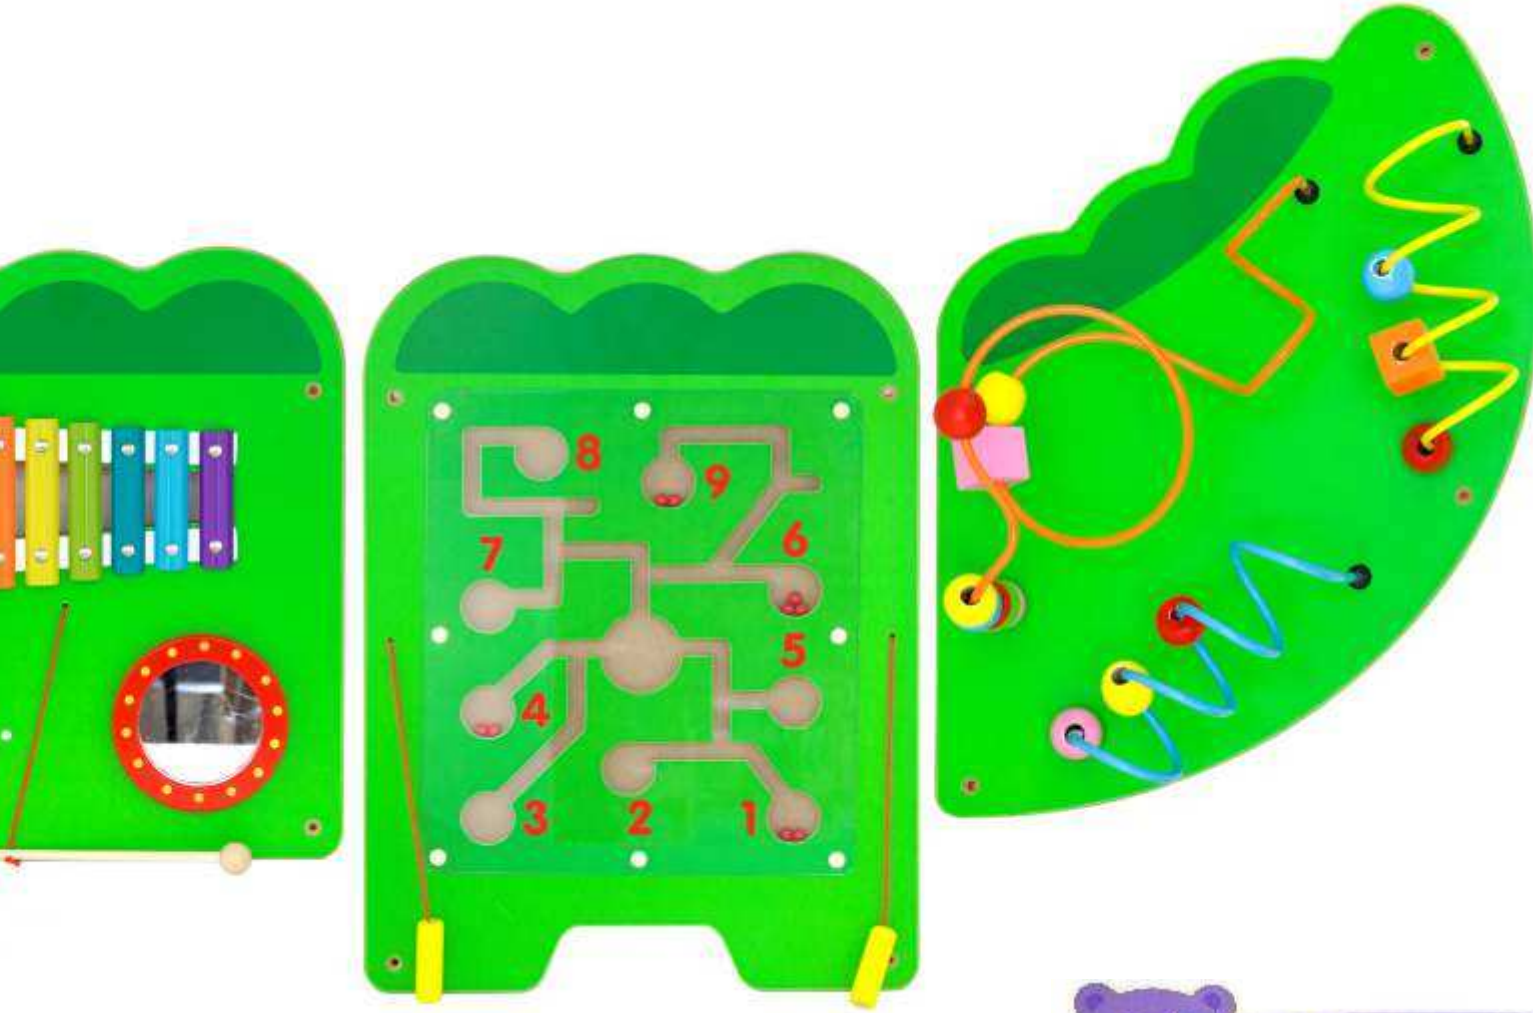

cm

KOD: 3915

Fil Figürlü Duvar Oyunu
(91x32x4,5 cm)
ELEPHANT FIGURED WALL GAME

KOD: 3905

Hipopotam Figürlü Duvar Oyunu
(91x32x4,5 cm)
HIPPO FIGURED WALL GAME