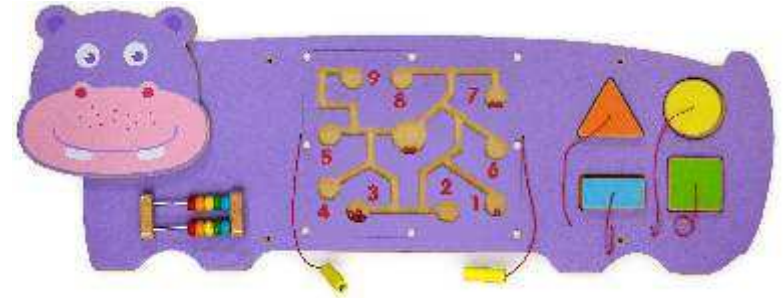

► KOD: 3910

Ayıcık Figürlü Duvar Oyunu  
(91x32x6 cm)  
BEAR FIGURED WALL GAME

cm

KOD: 3915

Fil Figürlü Duvar Oyunu  
(91x32x4,5 cm)  
ELEPHANT FIGURED WALL GAME

KOD: 3905

Hipopotam Figürlü Duvar Oyunu  
(91x32x4,5 cm)  
HIPPO FIGURED WALL GAME