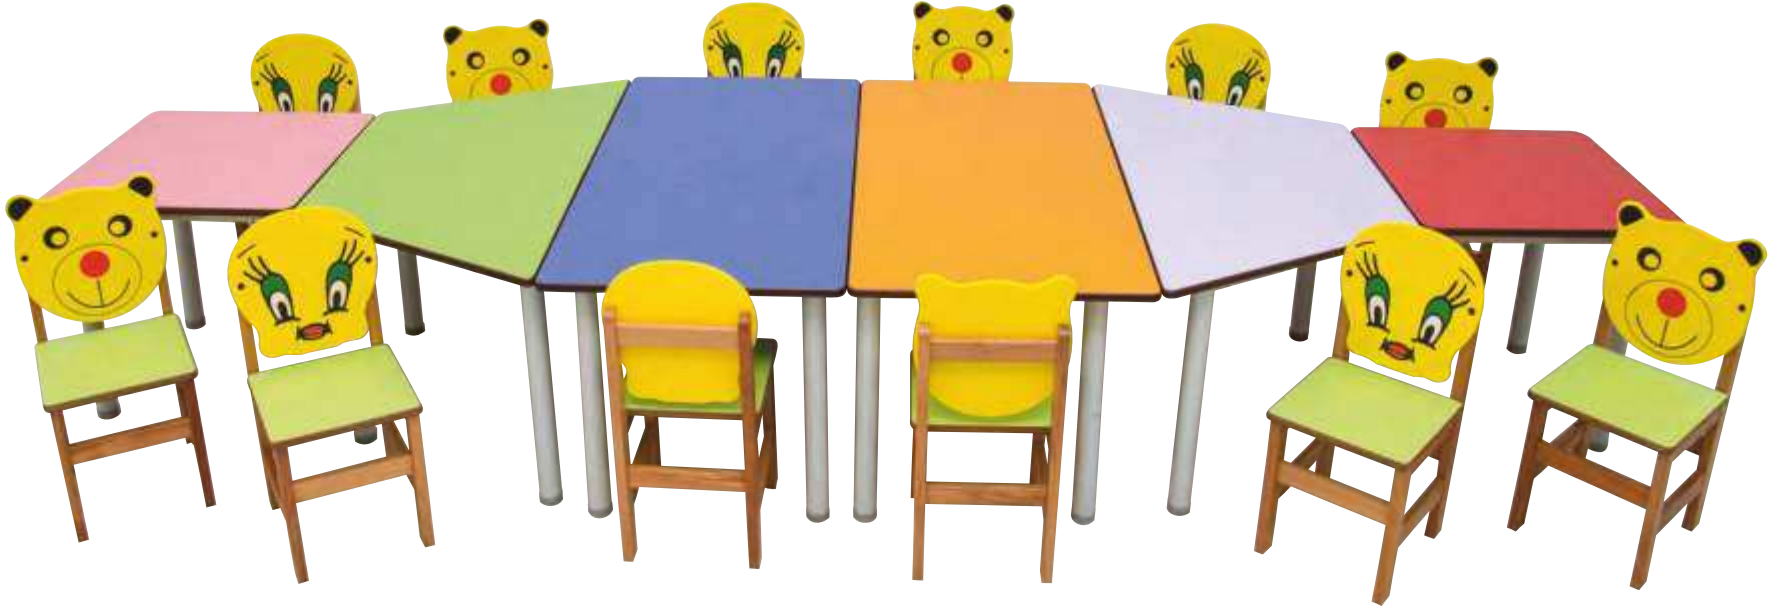

! Masa Yükseklikleri Standart 55 cm'dir  
STANDART HEIGHT OF TABLE IS 55 CM.

KOD: 1930  
Kare Masa  
(60x60 cm)  
SQUARE TABLE

KOD: 1940  
Dikdörtgen Masa  
(60x120 cm)  
RECTANGLE TABLE

! Masa Yükseklikleri Standart 55 cm'dir  
STANDART HEIGHT OF TABLE IS 55 CM.