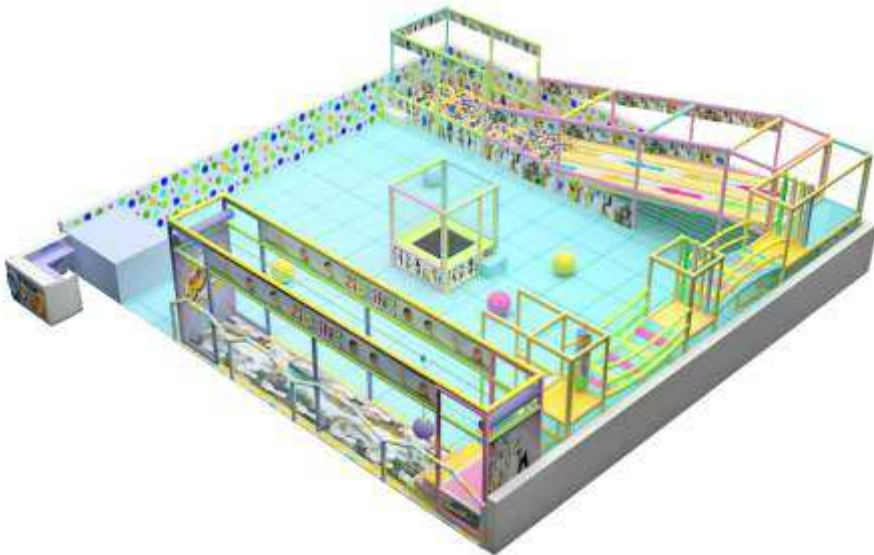

- ! Alanınıza uygun ölçülerde 3 Boyutlu çizim yapılarak, özel üretim yapılabilir.