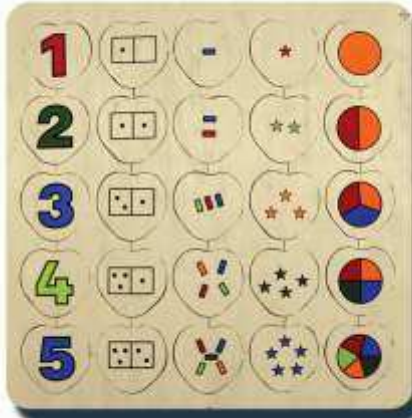

▶ KOD: 4020

Benzer Kelimeleri Eşleştirme
(1'den 5'e)
(25 Parça 33x33 cm)
MATCHUP SIMILAR CLUSTER 1 TO 5