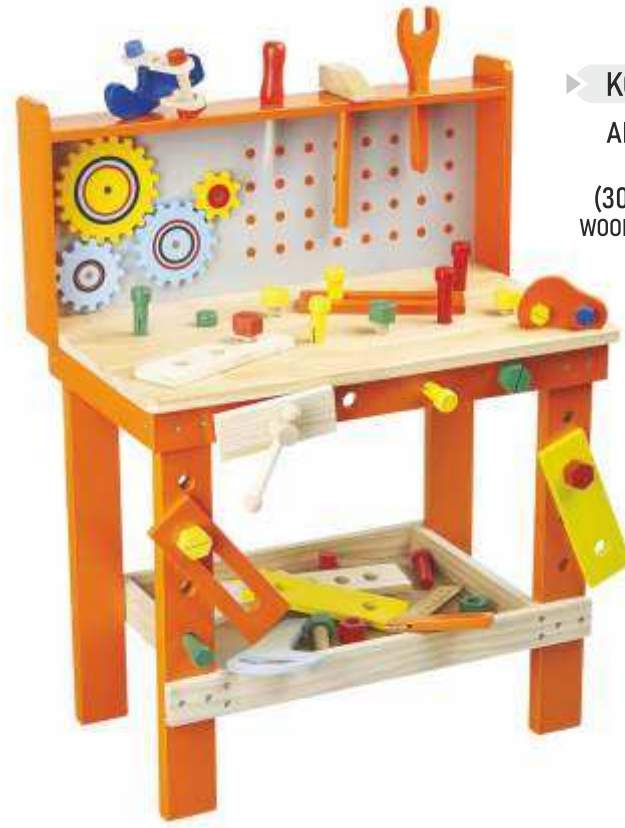

## ► EĞİTİCİ KÖŞE OYUN SETLERİ

EDUCATIONAL CORNER PLAY SET

► KOD: 8715

Tamir Köşesi (Ahşap)  
(100x55x40 cm)  
(Tamir aletleri hariç)  
REPAIR CORNER (WOODEN)

► KOD: 8500

Ahşap Tamir  
Tezgahı  
(30x50x63 cm)  
WOODEN REPAIR SET