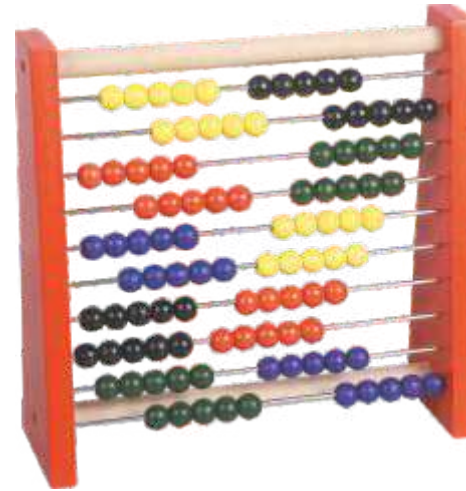

KOD: 1735
Masa Üzeri Abaküs
(100 Boncuklu)
DESK-TOP ABACUS (100 BEADS)