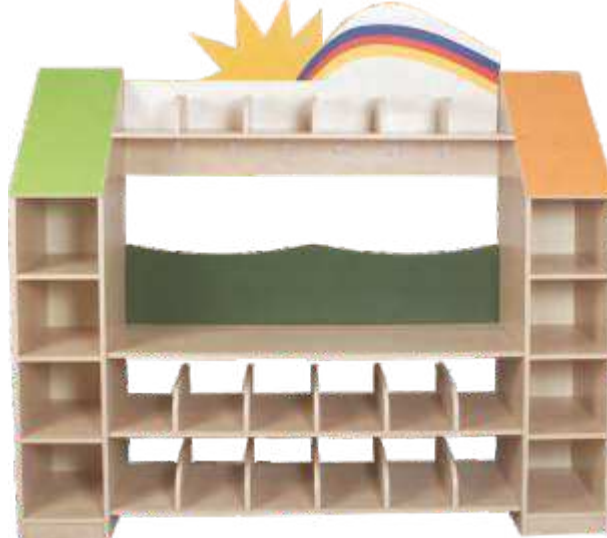

► KOD: 2335

Ayakkabılık ve Elbise Askılığı
Gökkuşuğu ve Evimiz
(197x35x165 cm)
HALL STAND AND SHOE CUPBOARD
(RAINBOW AND HOUSE)