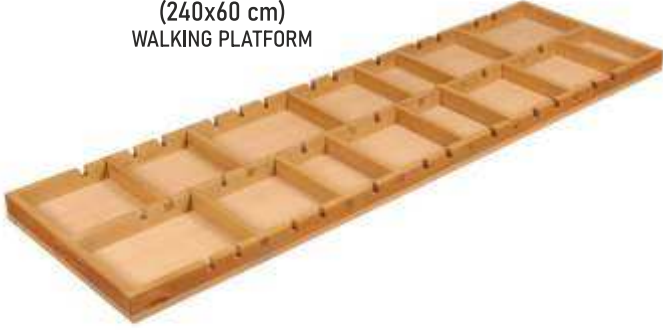

KOD: 1965

Yürüme Platformu
(240x60 cm)
WALKING PLATFORM

KOD: 1035

Omuz Çarkı
(Çap: 90 cm)
SHOULDER ROTOR