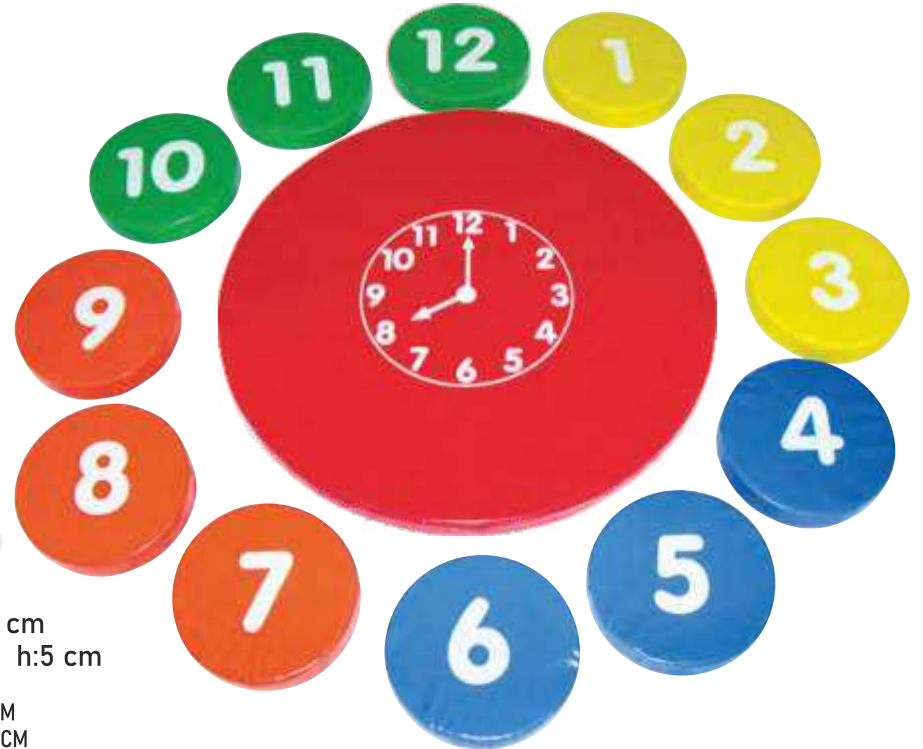

► KOD: 6695

Saatli Minder
Saat Çap:120 h:5 cm
Sayı Halkaları Çap:40 h:5 cm
CLOCK PLAY MAT
CLOCK DIA:120 H:5 CM
NUMBERS DIA:40 H:5 CM