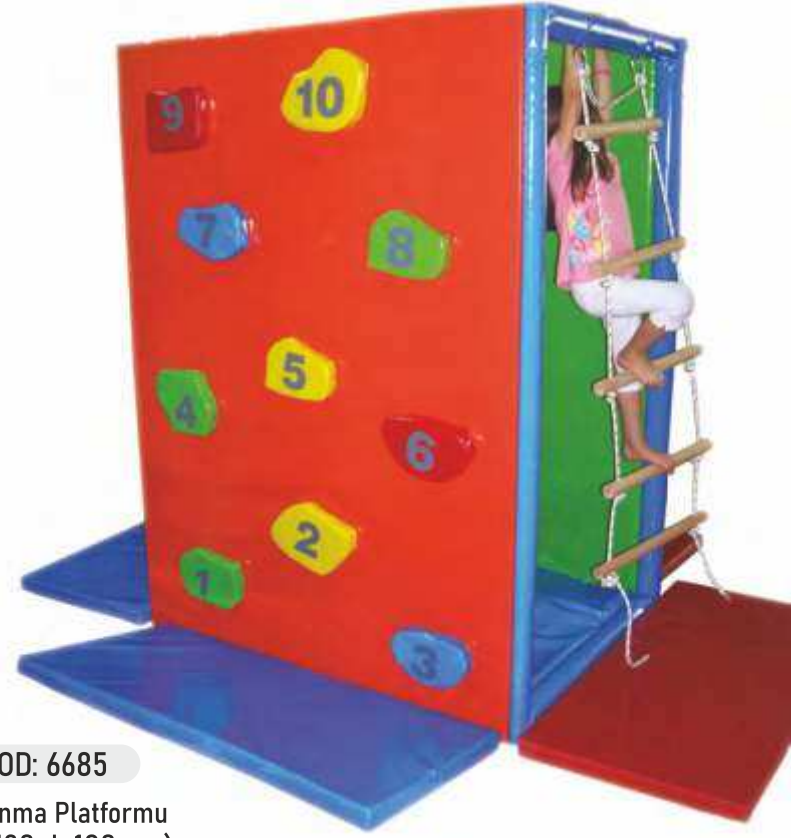

► **KOD: 2150**
Denge Sehpası
(180x26x30 cm)
BALANCE TABLE

► KOD: 6685

Tırmanma Platformu
(100x130 h:180 cm)
CLIMBING PLATFORM