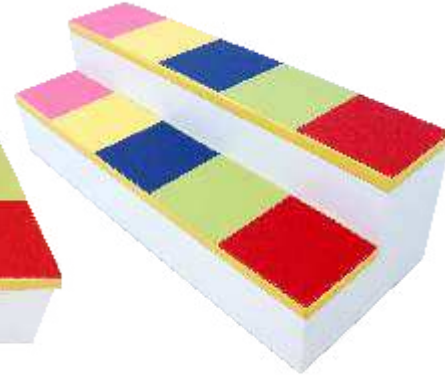

KOD: 1318

Renkli Sünger
Amfi Oturak
COLORFUL SPONGE
AMPLIFIER SEAT