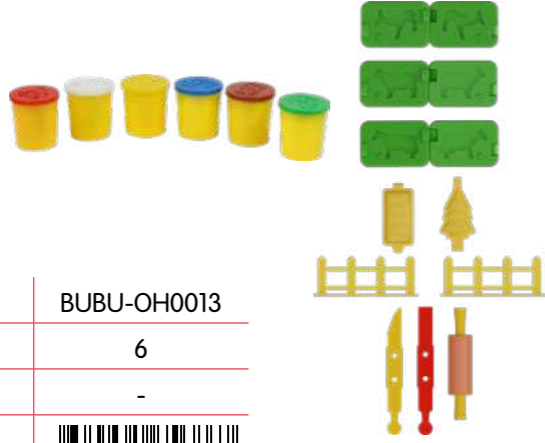

3D ÇİFTLİK SETİ

6x40gr Oyun Hamuru, 15 Parça Kalıp

Ürün Kodu	BUBU-OH0013
Koli Adedi	6
İç Koli Adedi	-
Adet Barkodu	8 680965 656867