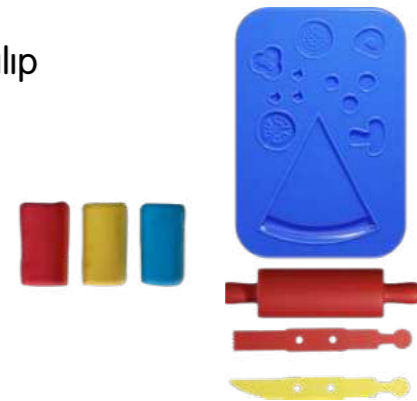

PÜRE SETİ

3x50gr Oyun Hamuru, 6 Parça Kalıp

Ürün Kodu	BUBU-OH0019
Koli Adedi	36
İç Koli Adedi	-
Adet Barkodu	8 680965 656928

PİZZA SETİ KÜÇÜK

3x50gr Oyun Hamuru, 4 Parça Kalıp

Ürün Kodu	BUBU-OH0020
Koli Adedi	36
İç Koli Adedi	-
Adet Barkodu	8 680965 656935