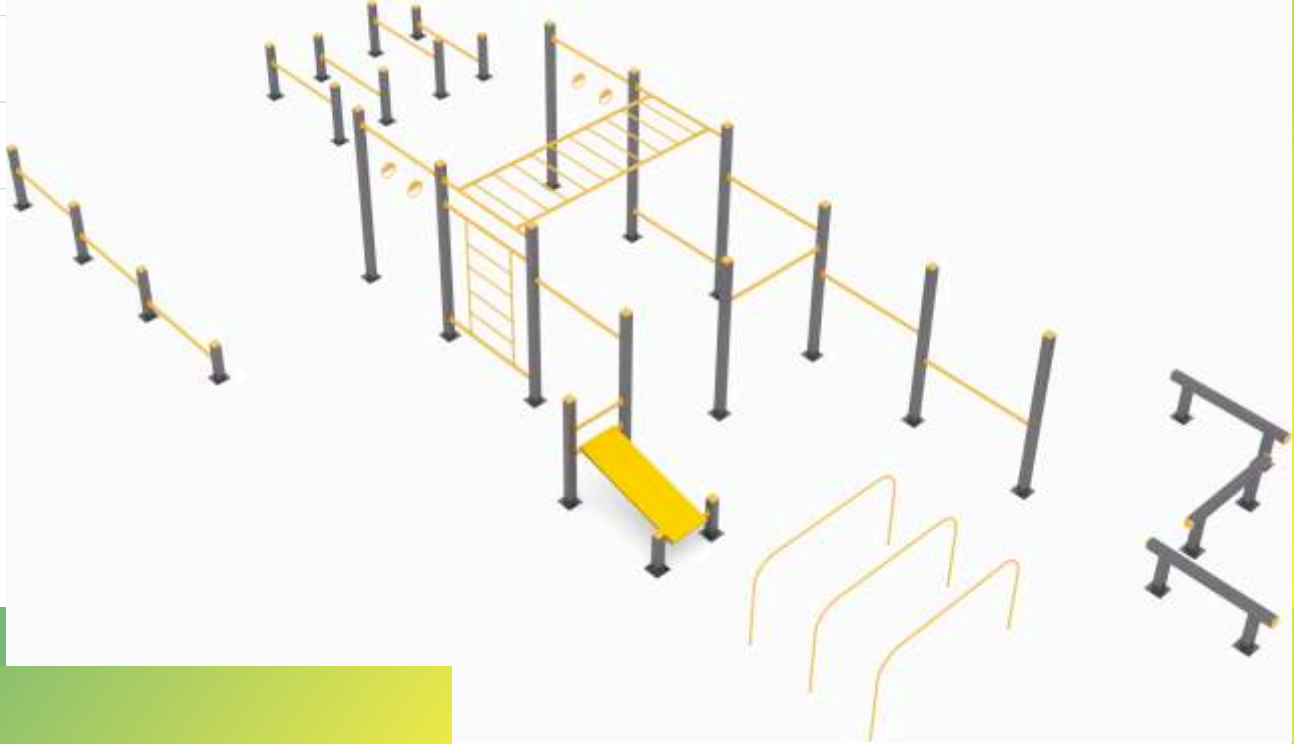

CROSS-FIT

EXCR-103