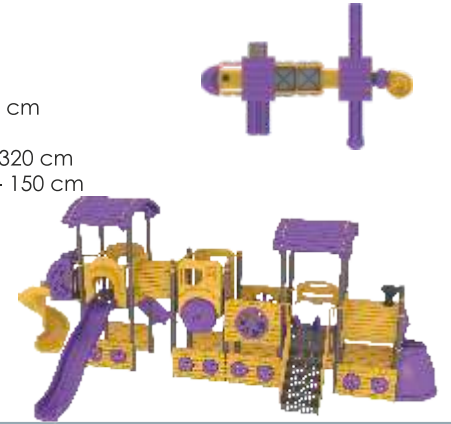

● ● TRAIN

YPTT 4001M

Oturma alanı: 670 x 970 cm
Yükseklik: 390 cm
Güvenlik alanı: 1070 x 1320 cm
Kaydırak Yükseklik: 100 - 150 cm