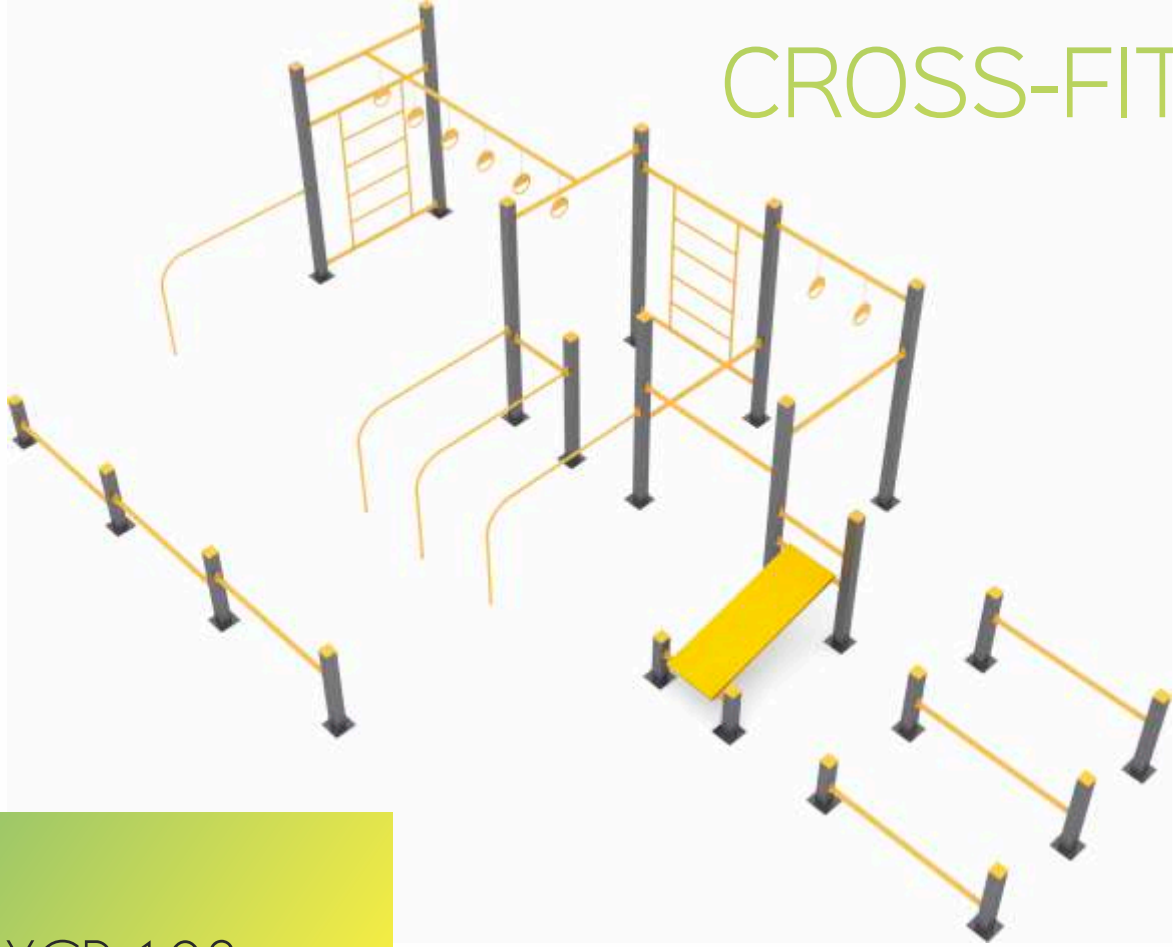

CROSS-FIT

EXCR-102

ÜRÜN ÖLÇÜLERİ / PRODUCT DIM. L x W (cm)	970 x 535
ÜRÜN YÜKSEKLİĞİ / PRODUCT HEIGHT (cm)	250
GÜVENLİK ÖLÇÜLERİ / SAFETY DIM. (cm)	1260 x 830
GÜVENLİK ALANI / IMPACT AREA (m²)	88