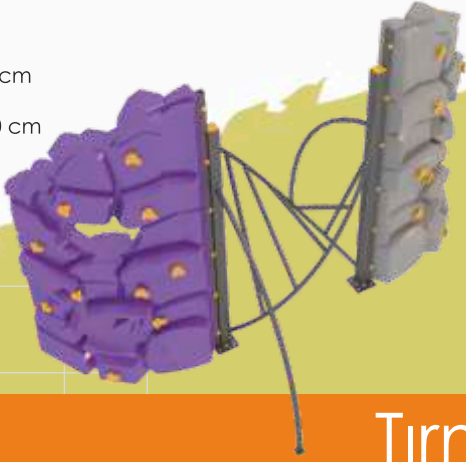

YPTR 1021

Oturma alanı: 275 x 450 cm
Yükseklik: 288 cm
Güvenlik alanı: 575 x 750 cm