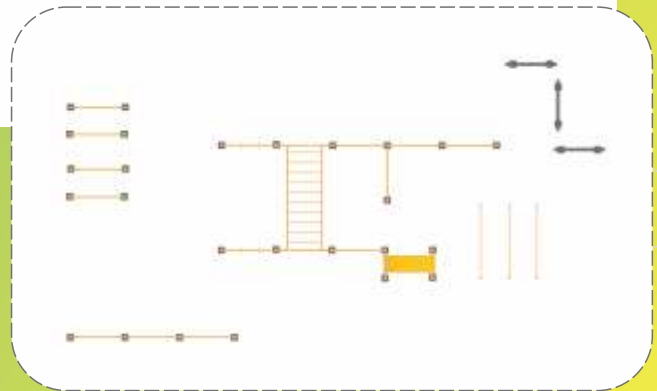

ÜRÜN ÖLÇÜLERİ / PRODUCT DIM. L x W (cm)	1535 x 800
ÜRÜN YÜKSEKLİĞİ / PRODUCT HEIGHT (cm)	250
GÜVENLİK ÖLÇÜLERİ / SAFETY DIM. (cm)	1840 x 1100
GÜVENLİK ALANI / IMPACT AREA (m²)	200