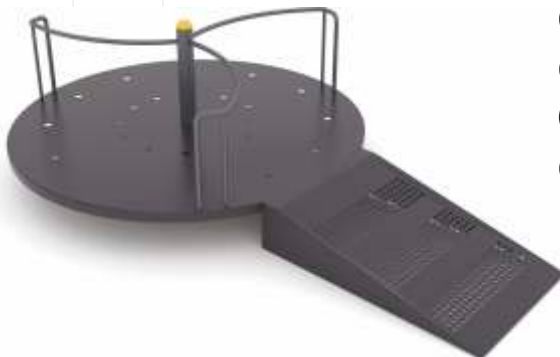

- 120 cm
- 81
- 1200 x 252
h: 400 cm
- 1500 x 552 cm
- 4+

AKSM-315

DÖNENCE / ACCESSIBLE SPINNER

- 20 cm
- 35
- 260 x 350
h: 110 cm
- 660 x 750 cm
- 5+
-

AKSM-901

TRAMBOLİN / TRAMPOLINE

- 28
- Ø200 cm
- Ø600 cm
- 3+