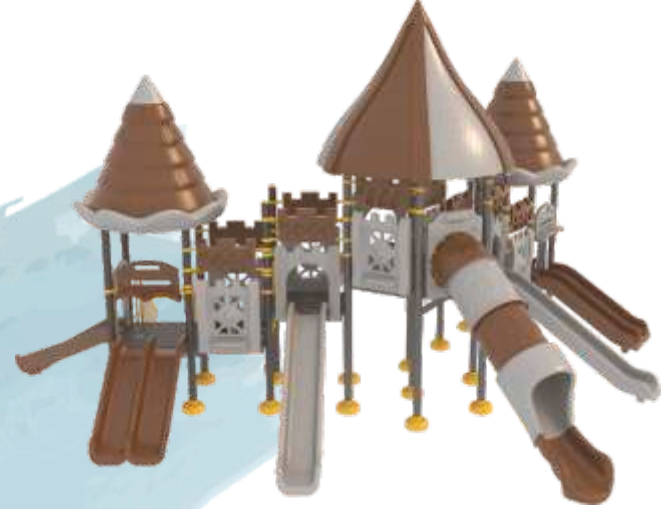

YPTS 6002M

Oturma alanı: 900 x 780 cm
Yükseklik: 560 cm
Güvenlik alanı: 1200 x 1180 cm
Kaydırak Yükseklik: 100 - 150 - 200 cm

● ● ● CASTLE

YPTS 7001M

Oturma alanı: 880 x 1040 cm
Yükseklik: 600 cm
Güvenlik alanı: 1280 x 1440 cm
Kaydırak Yükseklik: 100 - 150 - 200 cm